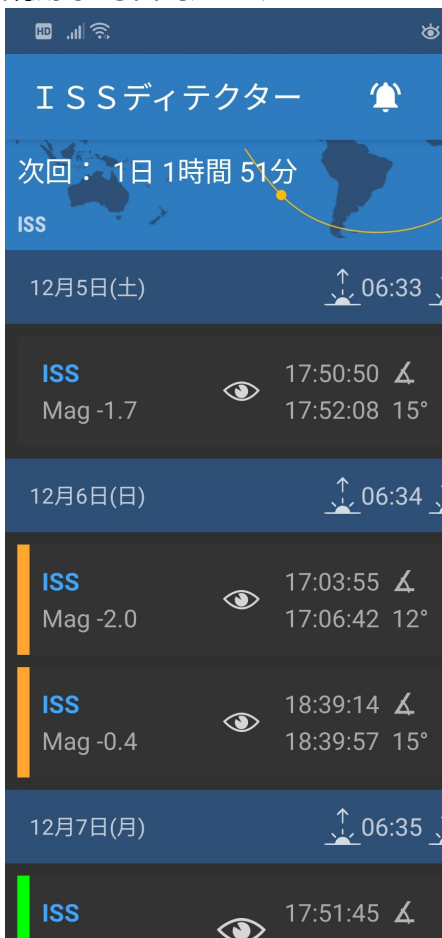

#### ②倉敷科学センターの「全国の観測予報」のページ

<https://kurakagaku.jp/tokusyu/iss/iss.html>

一か月先ぐらいまで、いつ、どの方向に見えるか?が、文字情報で載っています。

※観測できる時間は、±5 分程度の誤差があります。

## ISSディテクター

RunaR 教育

★★★★★ 99,121

全ユーザー対象

広告を含む・アプリ内購入あり

このアプリはお使いのすべてのデバイスに対応しています。

インストール済み

<https://play.google.com/store/apps/details?id=com.runar.issdetector&hl=ja&gl=US>

#### 観測できる日時カレンダー

#### 観測日の見え方(方位、時間)