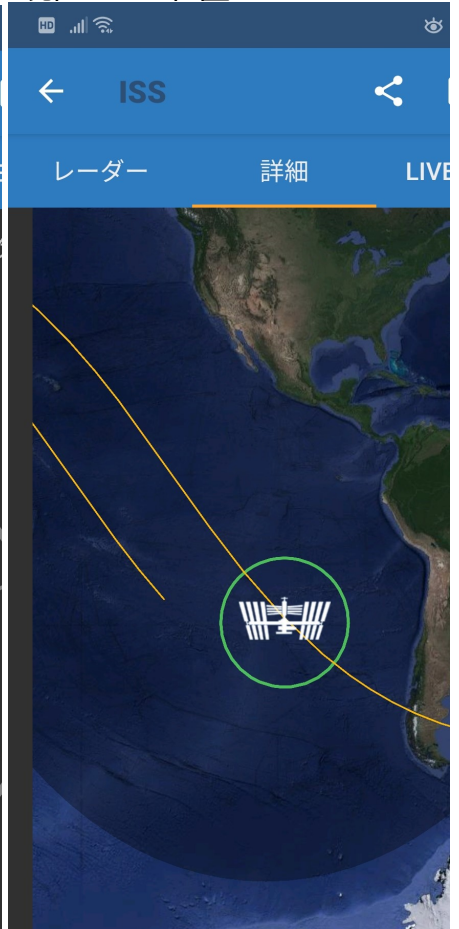

現在のISS位置

その他ISSから見た地球画像LIVEと、Webページの内容が1パッケージとなっている。