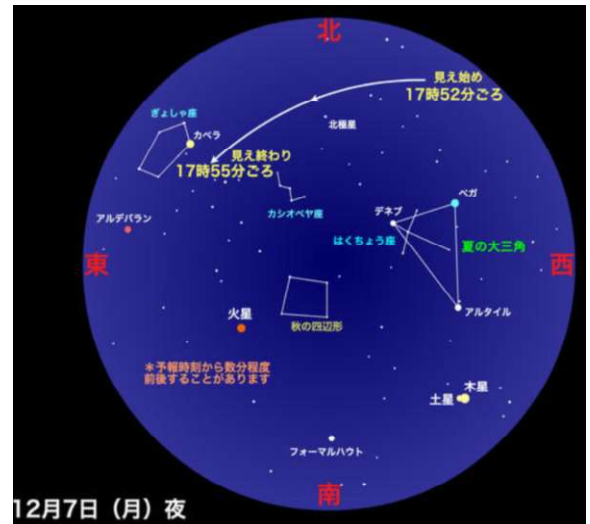

### (1) ISS がいつ観測できるか?を紹介する Web ページ

#### ①名古屋市科学館の「国際宇宙ステーション ISS」のページ

<http://www.ncsm.city.nagoya.jp/study/astro/iss/>

右の絵のように天空のどこを ISS が通過していくかを表示していますので、解りやすいです。

※ただし名古屋から見た図です。

ISS の観測方法や、撮景した動画などもありますので、一度見ておくと、本番探しやすいです。

#### ②倉敷科学センターの「全国の観測予報」のページ

<https://kurakagaku.jp/tokusyu/iss/iss.html>

一か月先ぐらいまで、いつ、どの方向に見えるか?が、文字情報で載っています。

※観測できる時間は、±5 分程度の誤差があります。

#### 観測日の見え方(方位、時間)