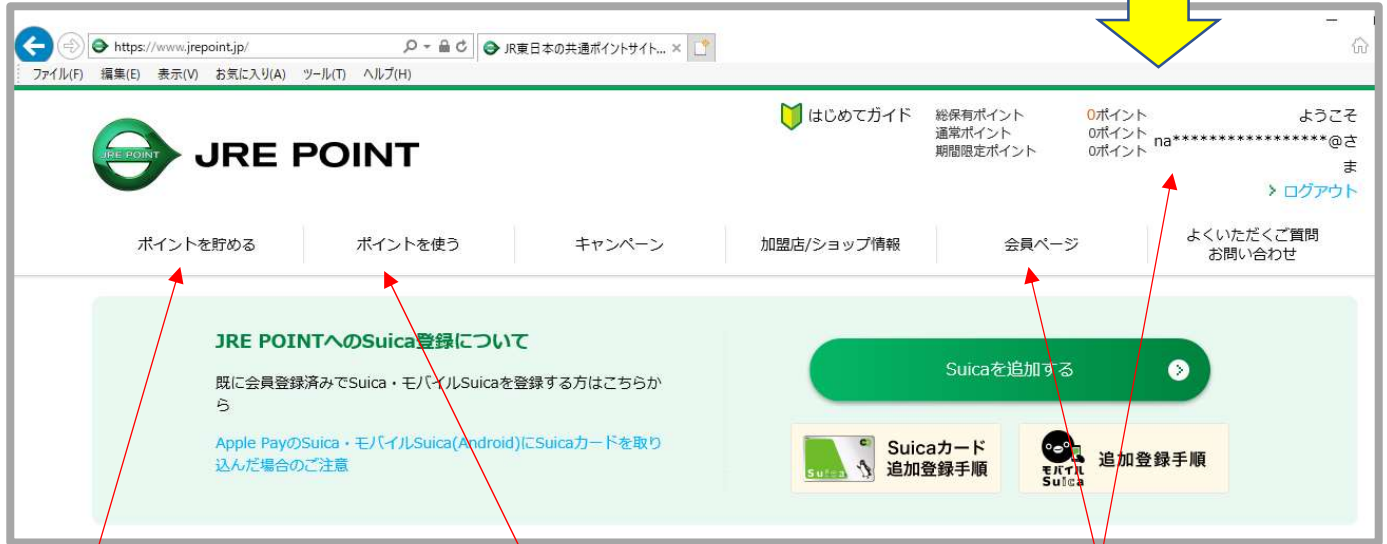

(1) Suica のポイントを貯める・使うを管理するパソコン版ページ

⇒<https://www.jrepoint.jp/> にアクセスする (下絵参照)

Suica を登録した時に設定した ID と PW で ログインする

ログイン

ポイントが貯める方法の説明

貯めたポイントを Suica にチャージするには前処理が必要等

貯まっているポイントの確認

(2) Suica のポイントを貯める・使うを管理するスマホ版 アプリ

『JRE POINT アプリ』でアプリを検索